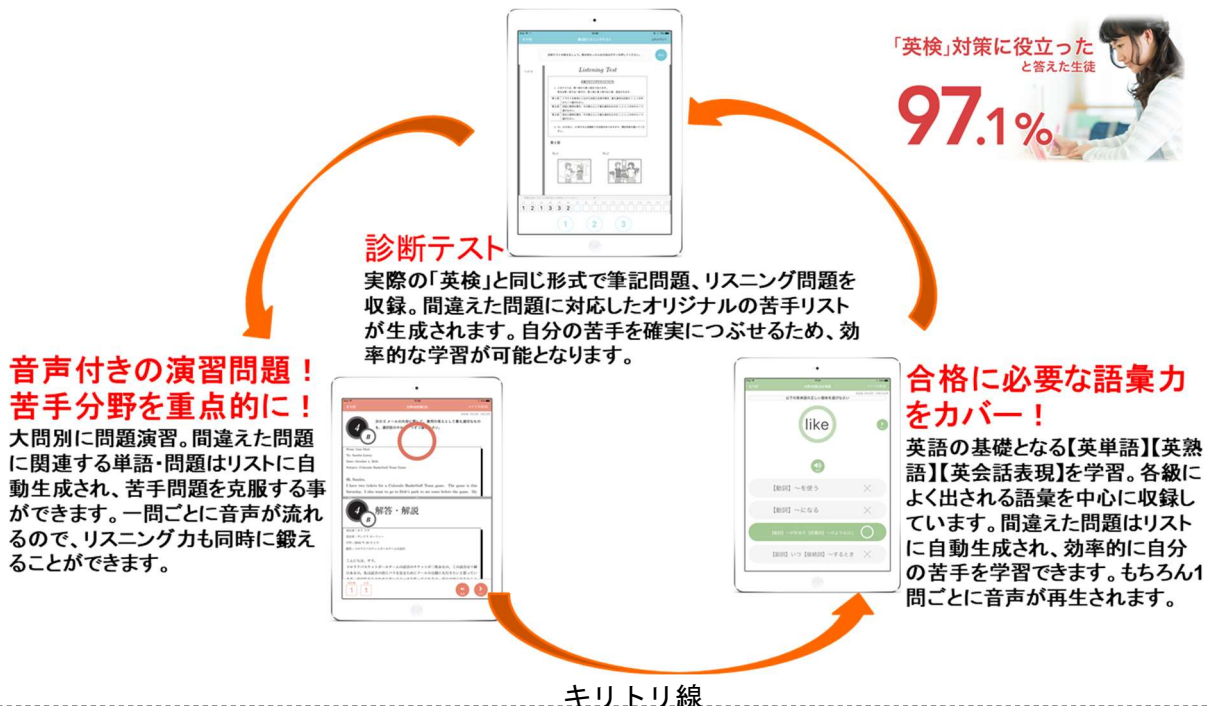

英検対策講座のご案内

大学入試改革により多くの大学で英語4技能試験枠が導入され、英検準1級を取得しているとかなり有利な受験が可能になっています。また、中学入試でも首都圏の約半数の中高一貫校が英語選択入試を実施しており、英検3級以上取得していると英語を活用して幅広い受験が可能となっています。

こうした流れを受け、EFFECTでは11月より生徒のみなさんが豊富な英検対策の経験を積み重ね、確実に合格に繋がられるよう**英検4級・3級・準2級・2級の対策講座を年間通して実施します**。当講座はタブレットの活用により、多くの英検問題に取り組み、間違った問題はできるようにまで繰り返し自動生成される仕組みになっており、着実に各自が各々の課題を克服できます。

以下、ご確認いただき、受講をご希望される場合は下欄の受講申込書を各校までご提出ください。教室の端末に限りがあり各クラス定員を設けていますのでご了承ください。各校の対策講座の時間割は裏面をご覧ください。

■週1回 60分間 * i-Padをお持ちの場合はご自宅でも自主学习可能 (2021年6月他の端末にも対応予定)

■月謝 3,500円 (税別) * 教材費は不要です。

英検対策講座 受講申込書

学年 ( ) 生徒名 ( )

■受講する級に○印 [4級 ・ 3級 ・ 準2級 ・ 2級]

■受講希望の曜日・時間 (裏面の時間割を参照の上、ご記入ください。)

( ) 曜日 ( ) 時 ( ) 分から 60 分間

* この申込書は月末までに当校にご提出ください。